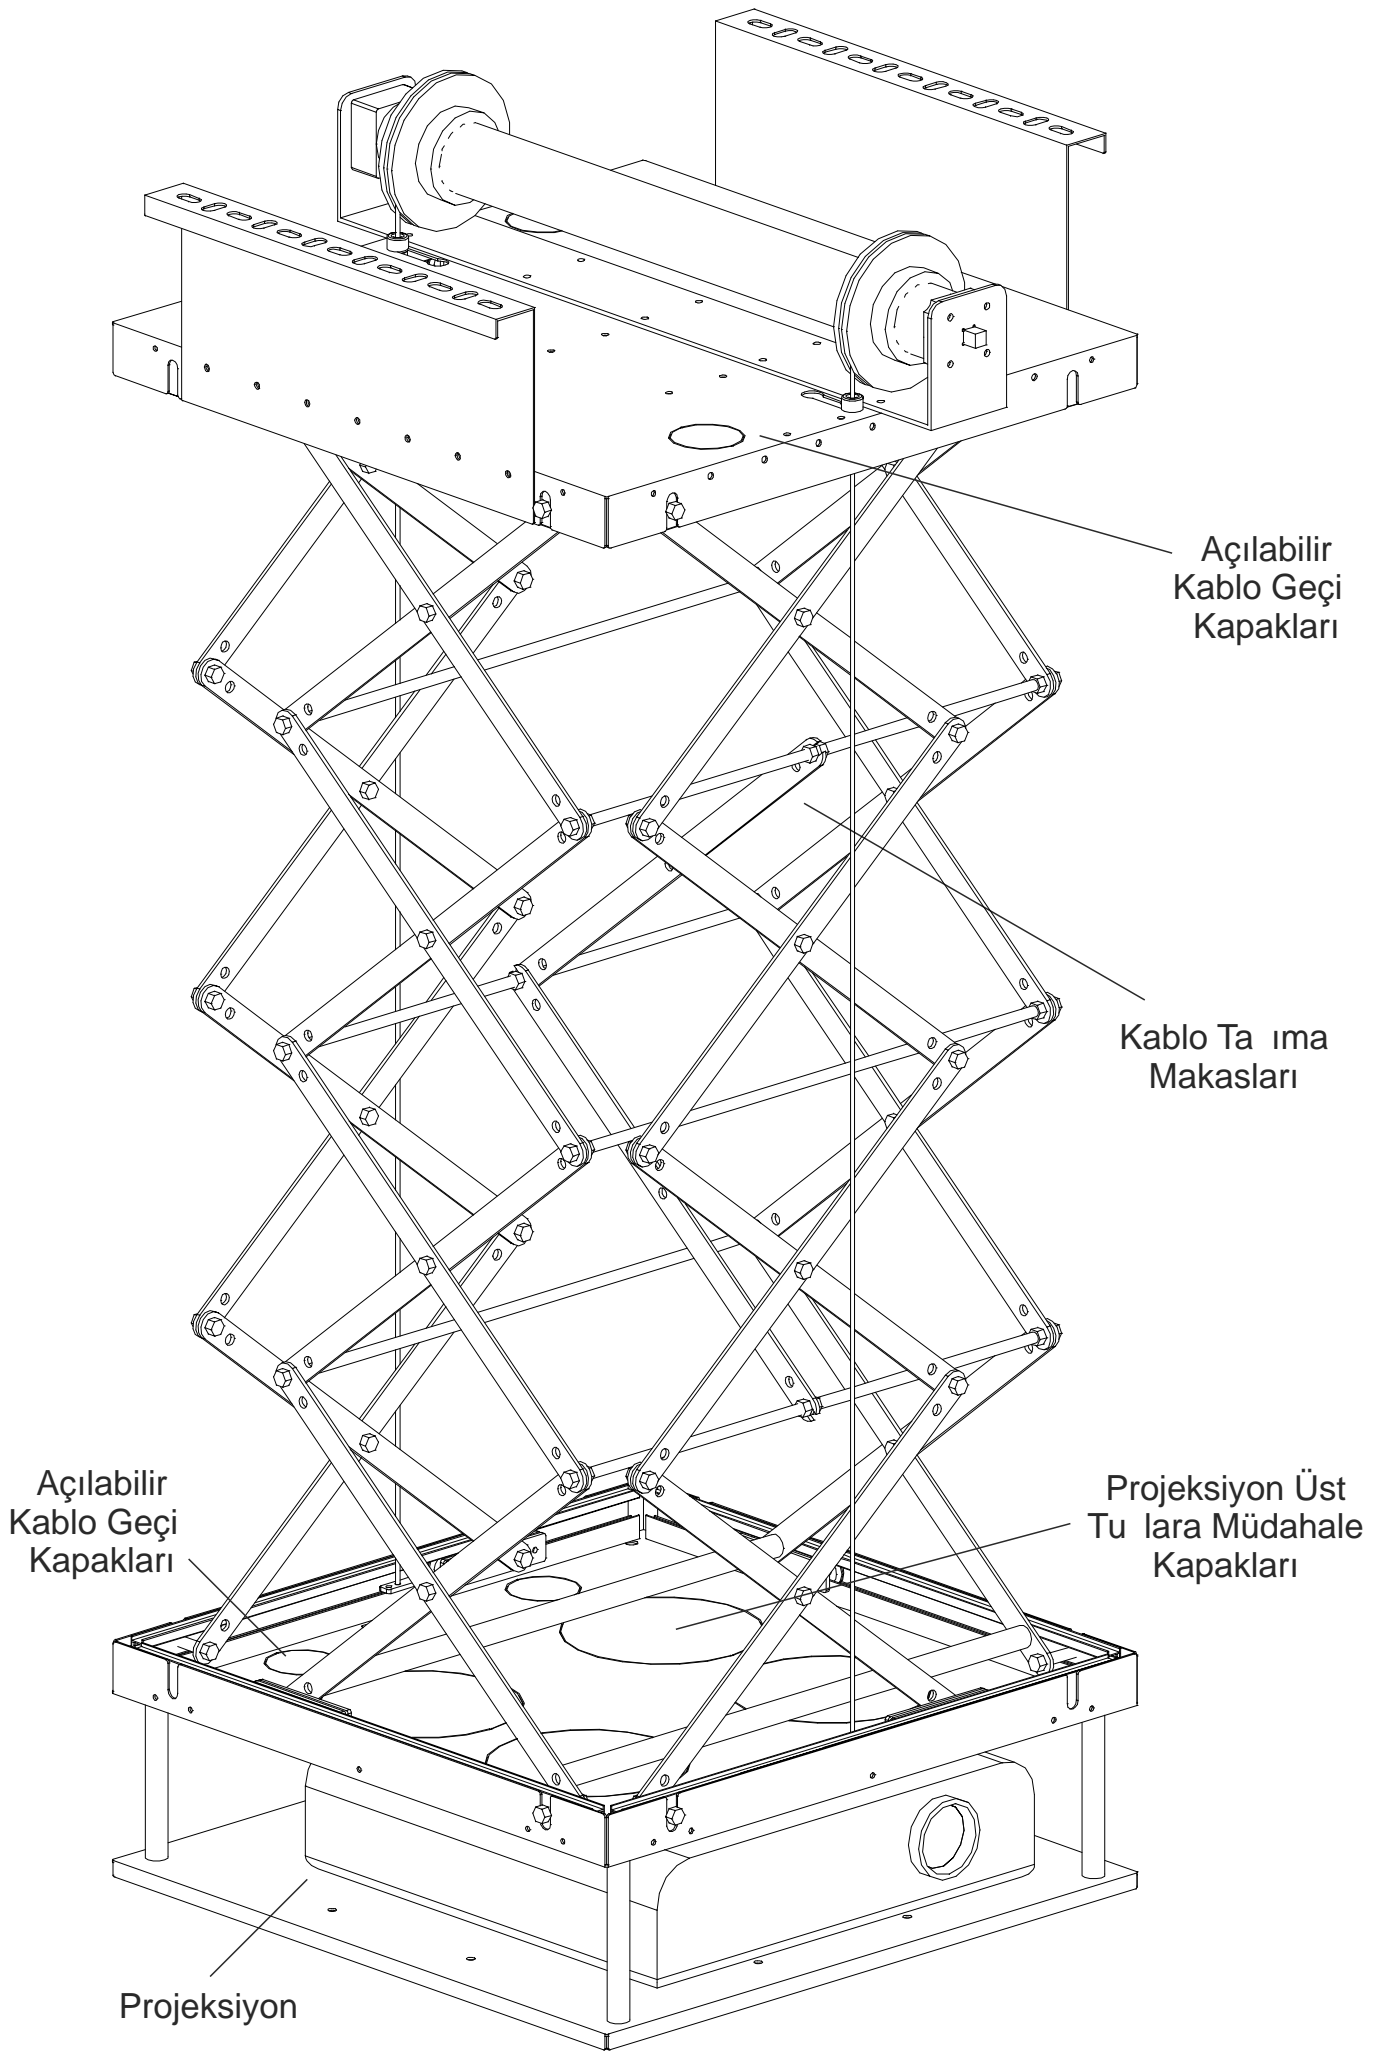

4

5

Alternatif Montaj Detayı

ProjeksiyonLift`in profillere asılması yeterli olacaktır.

6

Not: Dekoratif görüntü için ProjeksiyonLift alt tablasının iç ölçülerine uygun alçıpan parça kesilerek monte edilebilir.

7

D KKAT: Projeksiyon cihazının kablolarını geçi kapaklarından ıkararak ta ırma makaslarına plastik kelepe ile sabitlenmelidir.

9