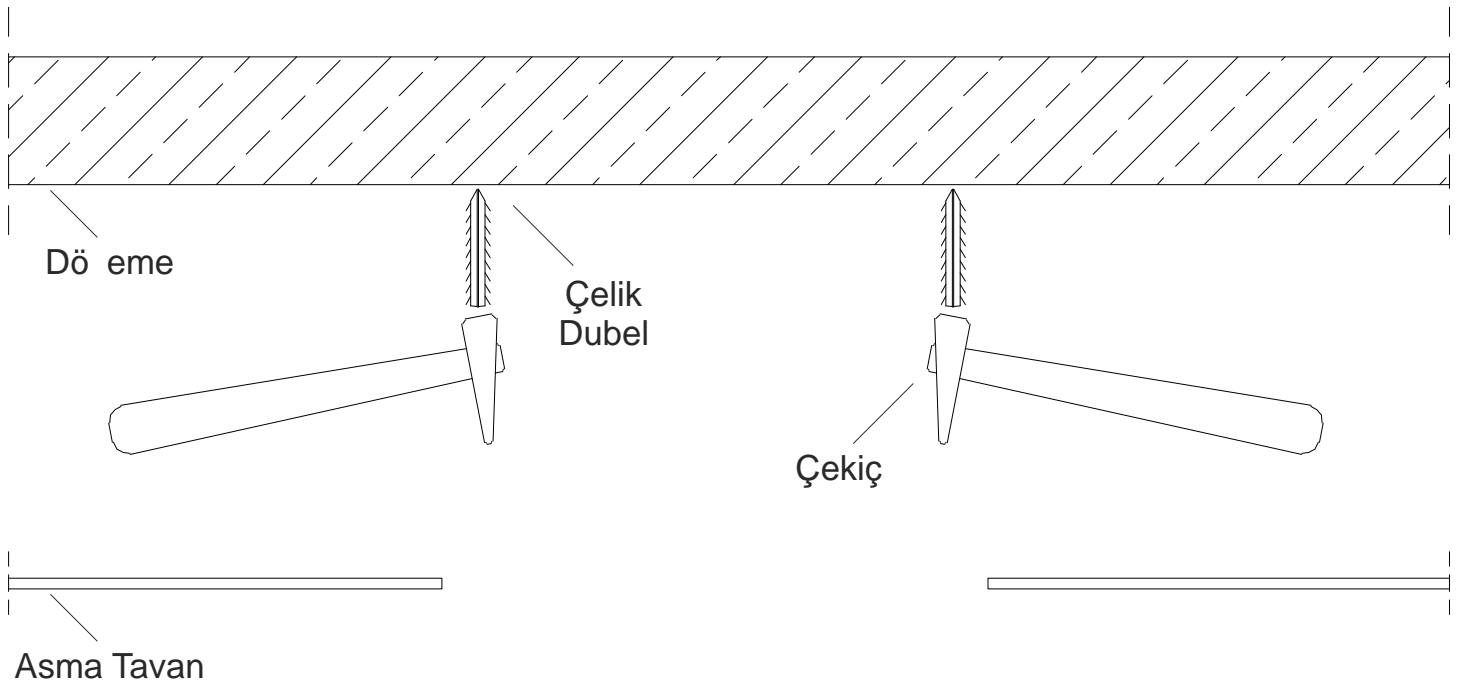

PlazmaLift®

ProjeksiyonLift

1x

1x

1x

1

2

3

4

5

Alternatif Montaj Detayı

ProjeksiyonLift`in profillere asılması yeterli olacaktır.

6

Not: Dekoratif görüntü için ProjeksiyonLift alt tablasının iç ölçülerine uygun alçıpan parça kesilerek monte edilebilir.

7

D KKAT: Projeksiyon cihazının kablolarını geçi kapaklarından ıkararak ta ırma makaslarına plastik kelepe ile sabitlenmelidir.

9