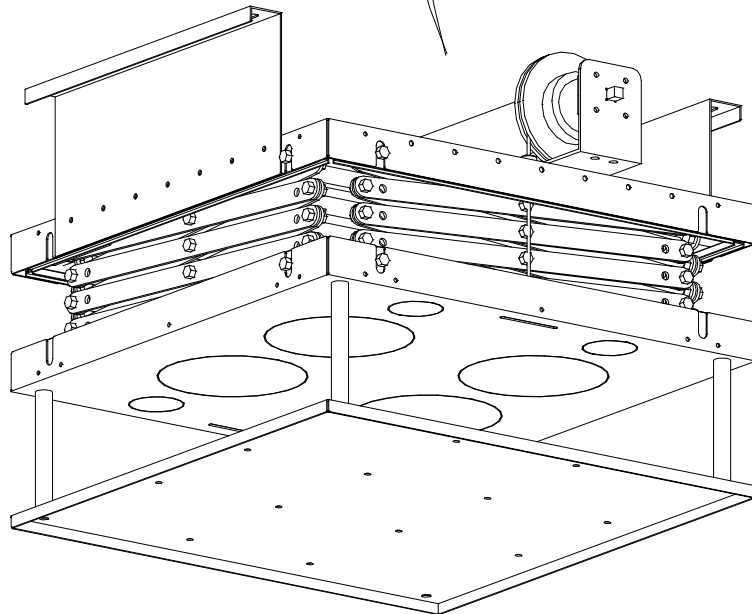

PlazmaLift®

ProjeksiyonLift

1x

1x

1x

1

2

3

4

5

Alternatif Montaj Detayı

ProjeksiyonLift`in profillere asılması yeterli olacaktır.

6

Not: Dekoratif görüntü için ProjeksiyonLift alt tablasının iç ölçülerine uygun alçıpan parça kesilerek monte edilebilir.

7

D KKAT: Projeksiyon cihazının kablolarını geçi kapaklarından ıkararak ta ırma makaslarına plastik kelepe ile sabitlenmelidir.

9