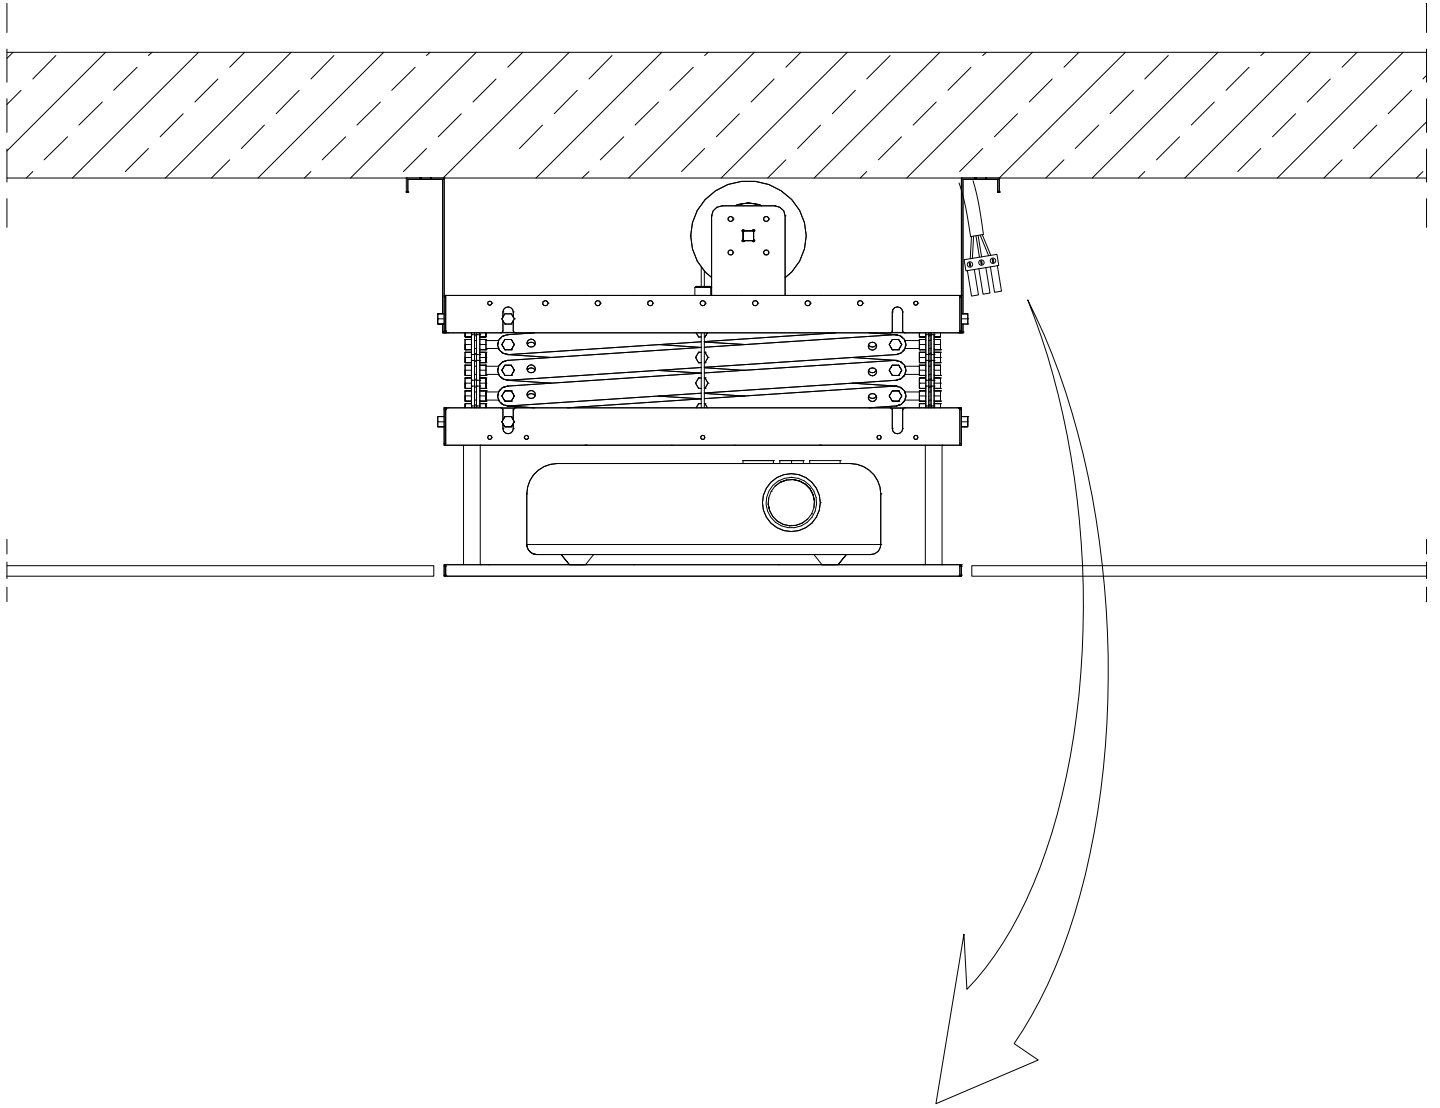

4

5

Alternatif Montaj Detayı

ProjeksiyonLift`in profillere asılması yeterli olacaktır.

6

Not: Dekoratif görüntü için ProjeksiyonLift alt tablasının iç ölçülerine uygun alçıpan parça kesilerek monte edilebilir.

7

D KKAT: Projeksiyon cihazının kablolarını geçi kapaklarından ıkararak ta ırma makaslarına plastik kelepe ile sabitlenmelidir.

9