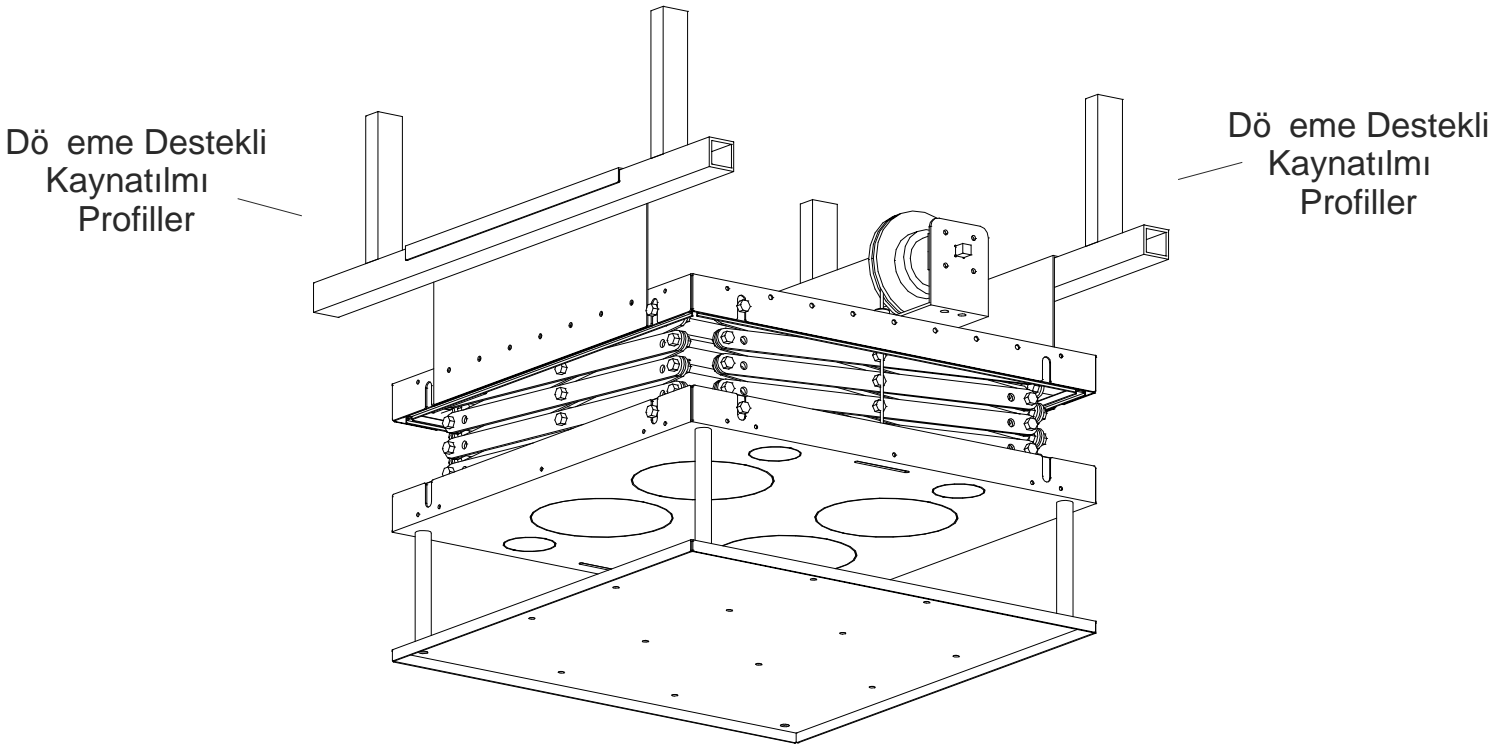

PlazmaLift®

ProjeksiyonLift

1x

1x

1x

1

2

3

4

5

Alternatif Montaj Detayı

ProjeksiyonLift`in profillere asılması yeterli olacaktır.

6

Not: Dekoratif görüntü için ProjeksiyonLift alt tablasının iç ölçülerine uygun alçıpan parça kesilerek monte edilebilir.

7

D KKAT: Projeksiyon cihazının kablolarını geçi kapaklarından ıkararak ta ırma makaslarına plastik kelepe ile sabitlenmelidir.

9