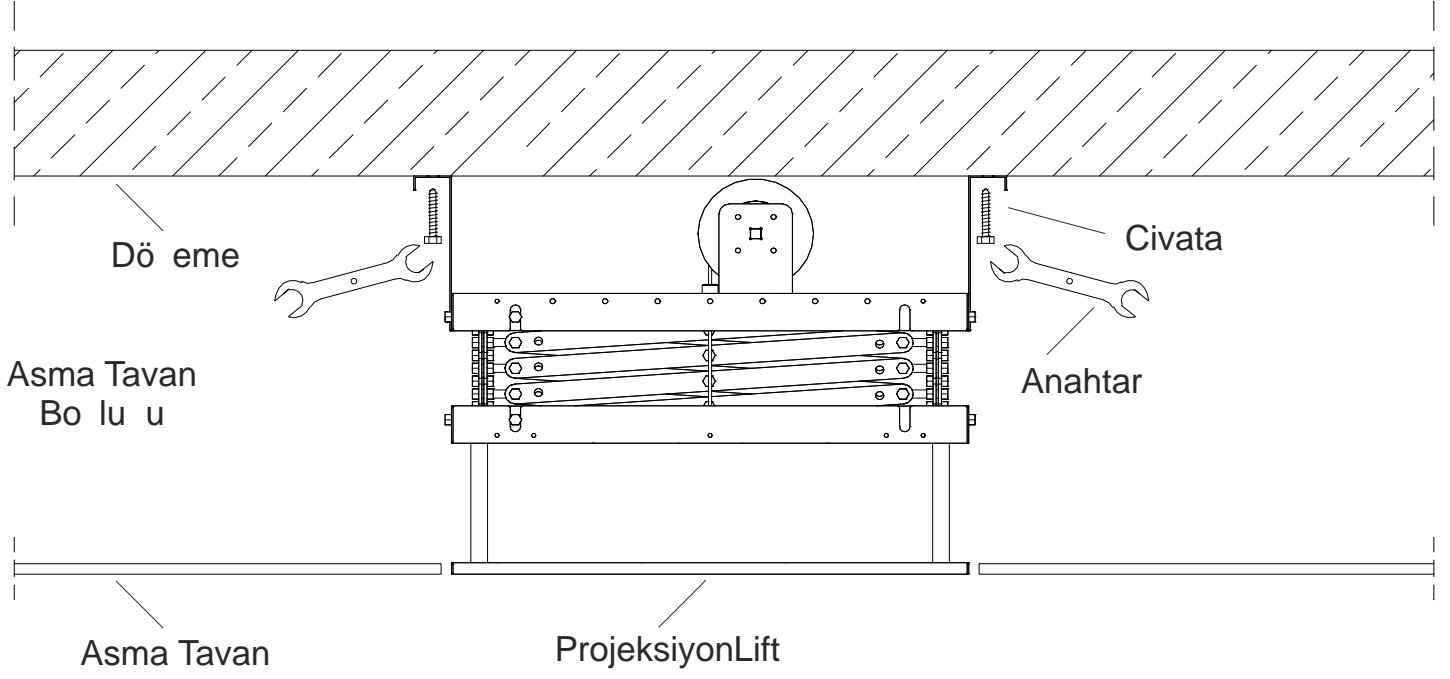

PlazmaLift®

ProjeksiyonLift

1x

1x

1x

1

2

3

4

5

Alternatif Montaj Detayı

ProjeksiyonLift`in profillere asılması yeterli olacaktır.

6

Not: Dekoratif görüntü için ProjeksiyonLift alt tablasının iç ölçülerine uygun alçıpan parça kesilerek monte edilebilir.

7

D KKAT: Projeksiyon cihazının kablolarını geçi kapaklarından ıkararak ta ırma makaslarına plastik kelepe ile sabitlenmelidir.

9