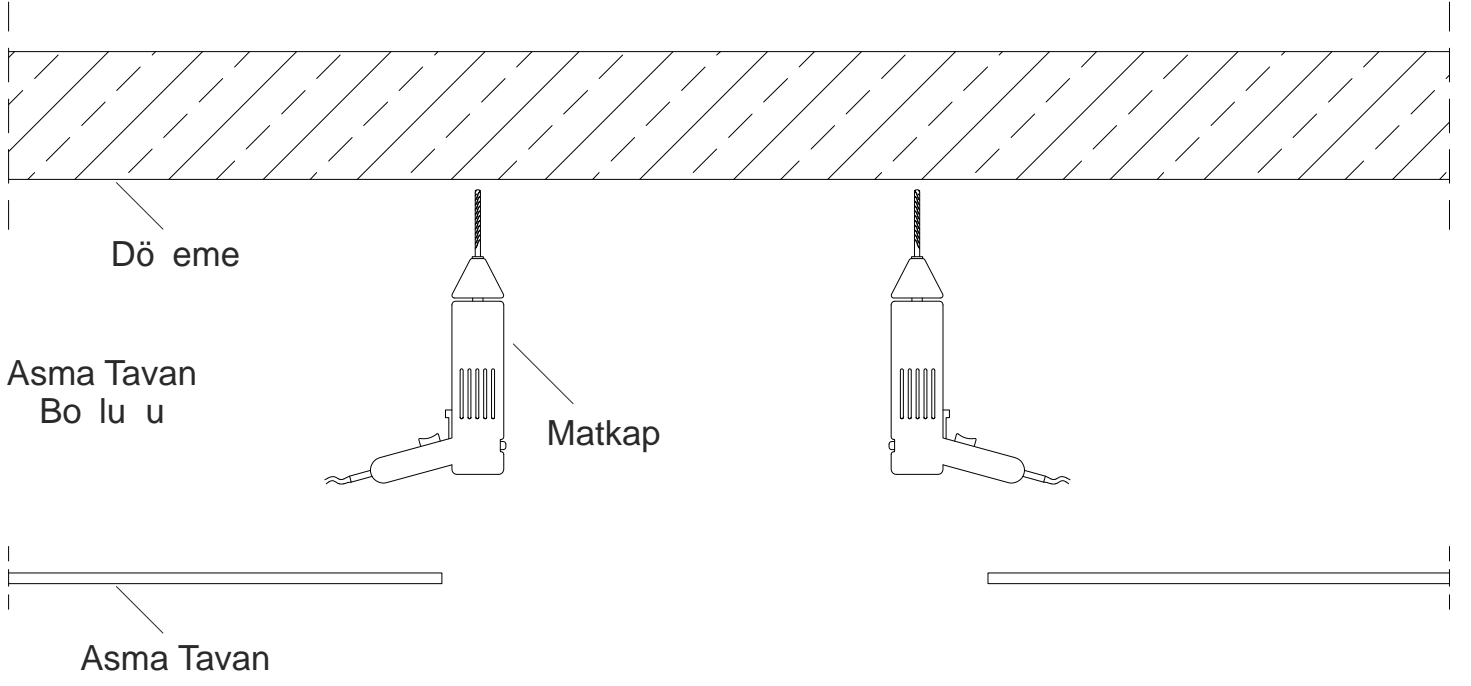

PlazmaLift®

ProjeksiyonLift

1x

1x

1x

1

2

3

4

5

Alternatif Montaj Detayı

ProjeksiyonLift`in profillere asılması yeterli olacaktır.

6

Not: Dekoratif görüntü için ProjeksiyonLift alt tablasının iç ölçülerine uygun alçıpan parça kesilerek monte edilebilir.

7

D KKAT: Projeksiyon cihazının kablolarını geçi kapaklarından ıkararak ta ırma makaslarına plastik kelepe ile sabitlenmelidir.

9