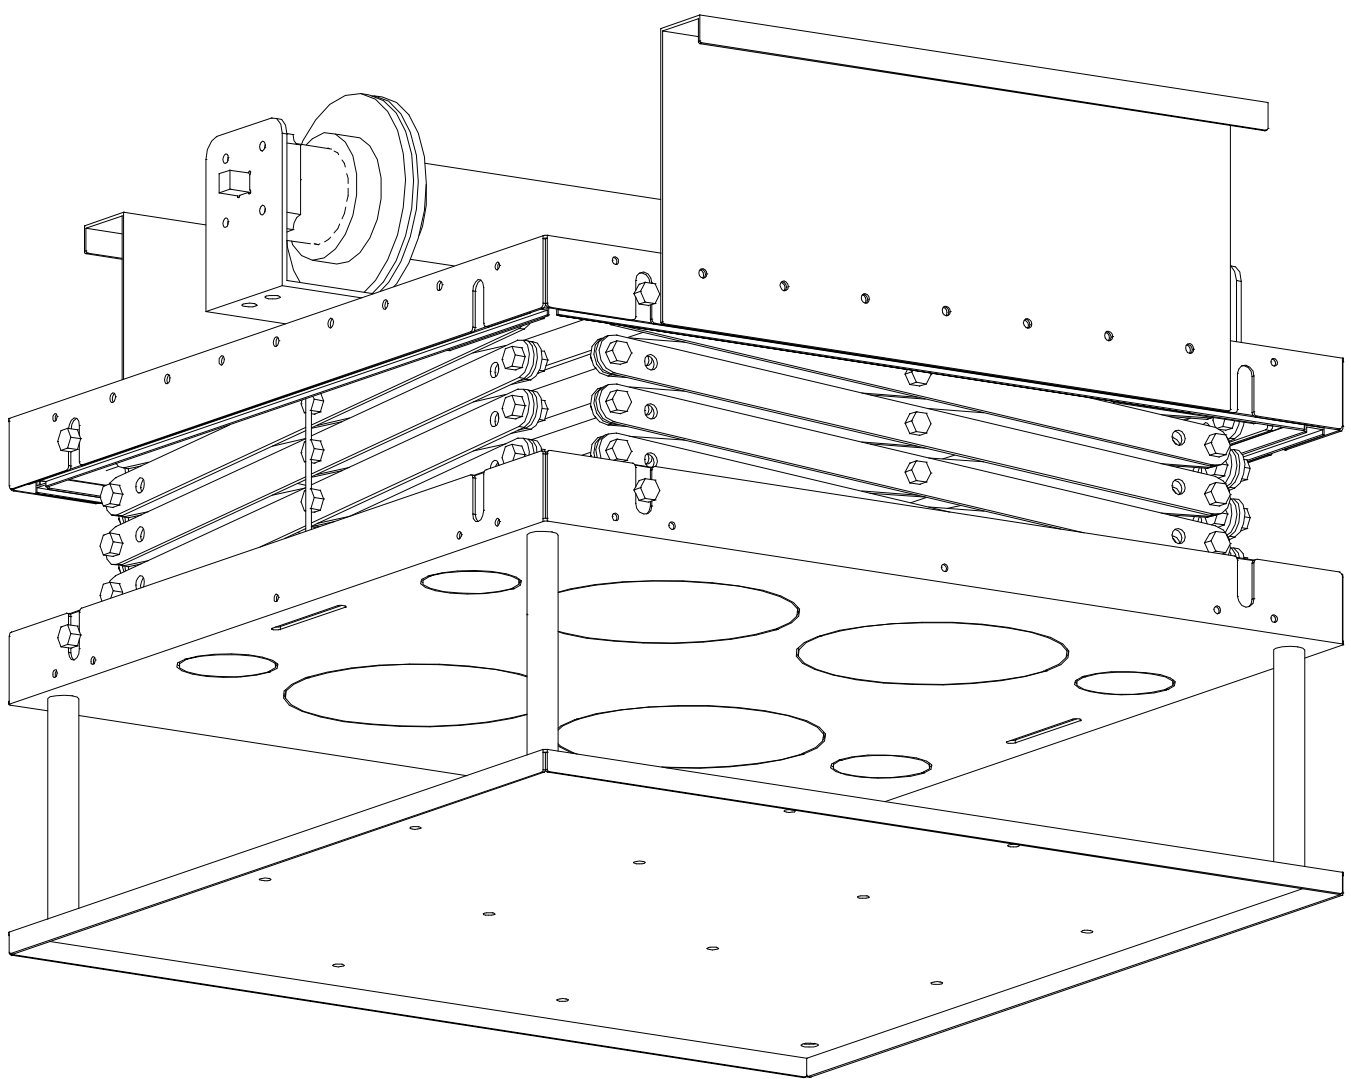

PlazmaLift®

ProjeksiyonLift

1x

1x

1x

1

2

3

4

5

Alternatif Montaj Detayı

ProjeksiyonLift`in profillere asılması yeterli olacaktır.

6

Not: Dekoratif görüntü için ProjeksiyonLift alt tablasının iç ölçülerine uygun alçıpan parça kesilerek monte edilebilir.

7

D KKAT: Projeksiyon cihazının kablolarını geçi kapaklarından ıkararak ta ırma makaslarına plastik kelepe ile sabitlenmelidir.

9