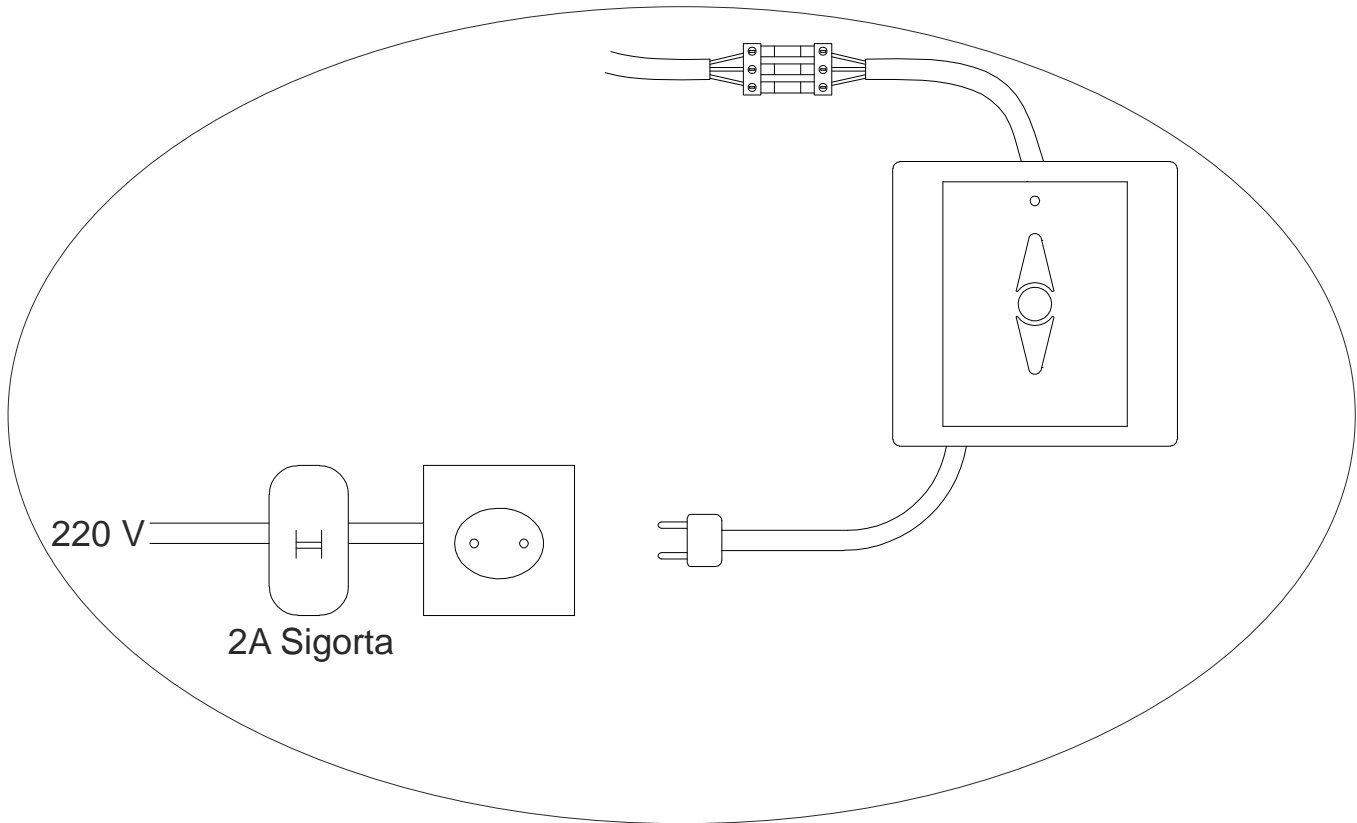

4

5

Alternatif Montaj Detayı

ProjeksiyonLift`in profillere asılması yeterli olacaktır.

6

Not: Dekoratif görüntü için ProjeksiyonLift alt tablasının iç ölçülerine uygun alçıpan parça kesilerek monte edilebilir.

7

D KKAT: Projeksiyon cihazının kablolarını geçi kapaklarından ıkararak ta ırma makaslarına plastik kelepe ile sabitlenmelidir.

9