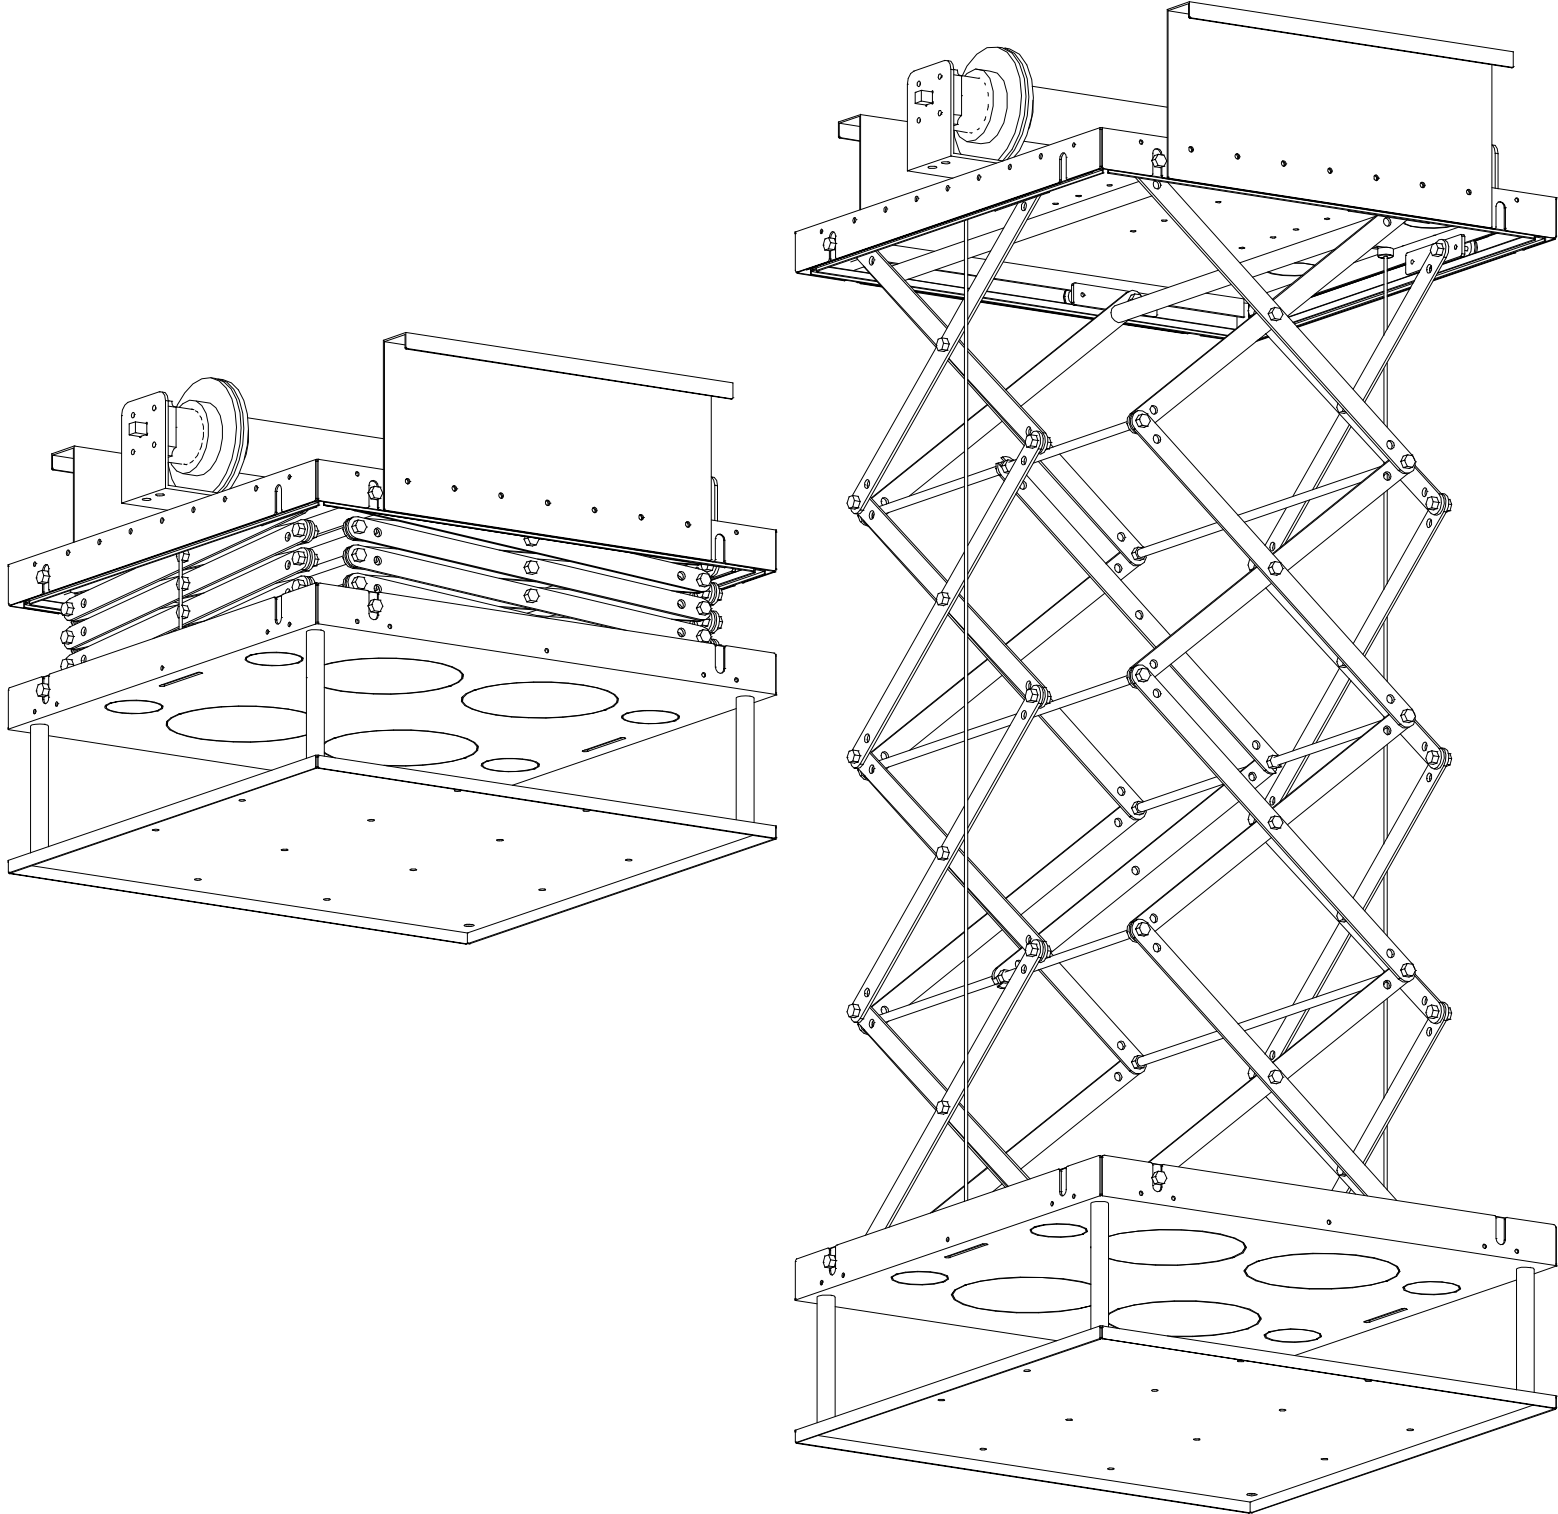

PlazmaLift®

ProjeksiyonLift

1x

1x

1x

1

2

3

4

5

Alternatif Montaj Detayı

ProjeksiyonLift`in profillere asılması yeterli olacaktır.

6

Not: Dekoratif görüntü için ProjeksiyonLift alt tablasının iç ölçülerine uygun alçıpan parça kesilerek monte edilebilir.

7

D KKAT: Projeksiyon cihazının kablolarını geçi kapaklarından ıkararak ta ırma makaslarına plastik kelepe ile sabitlenmelidir.

9