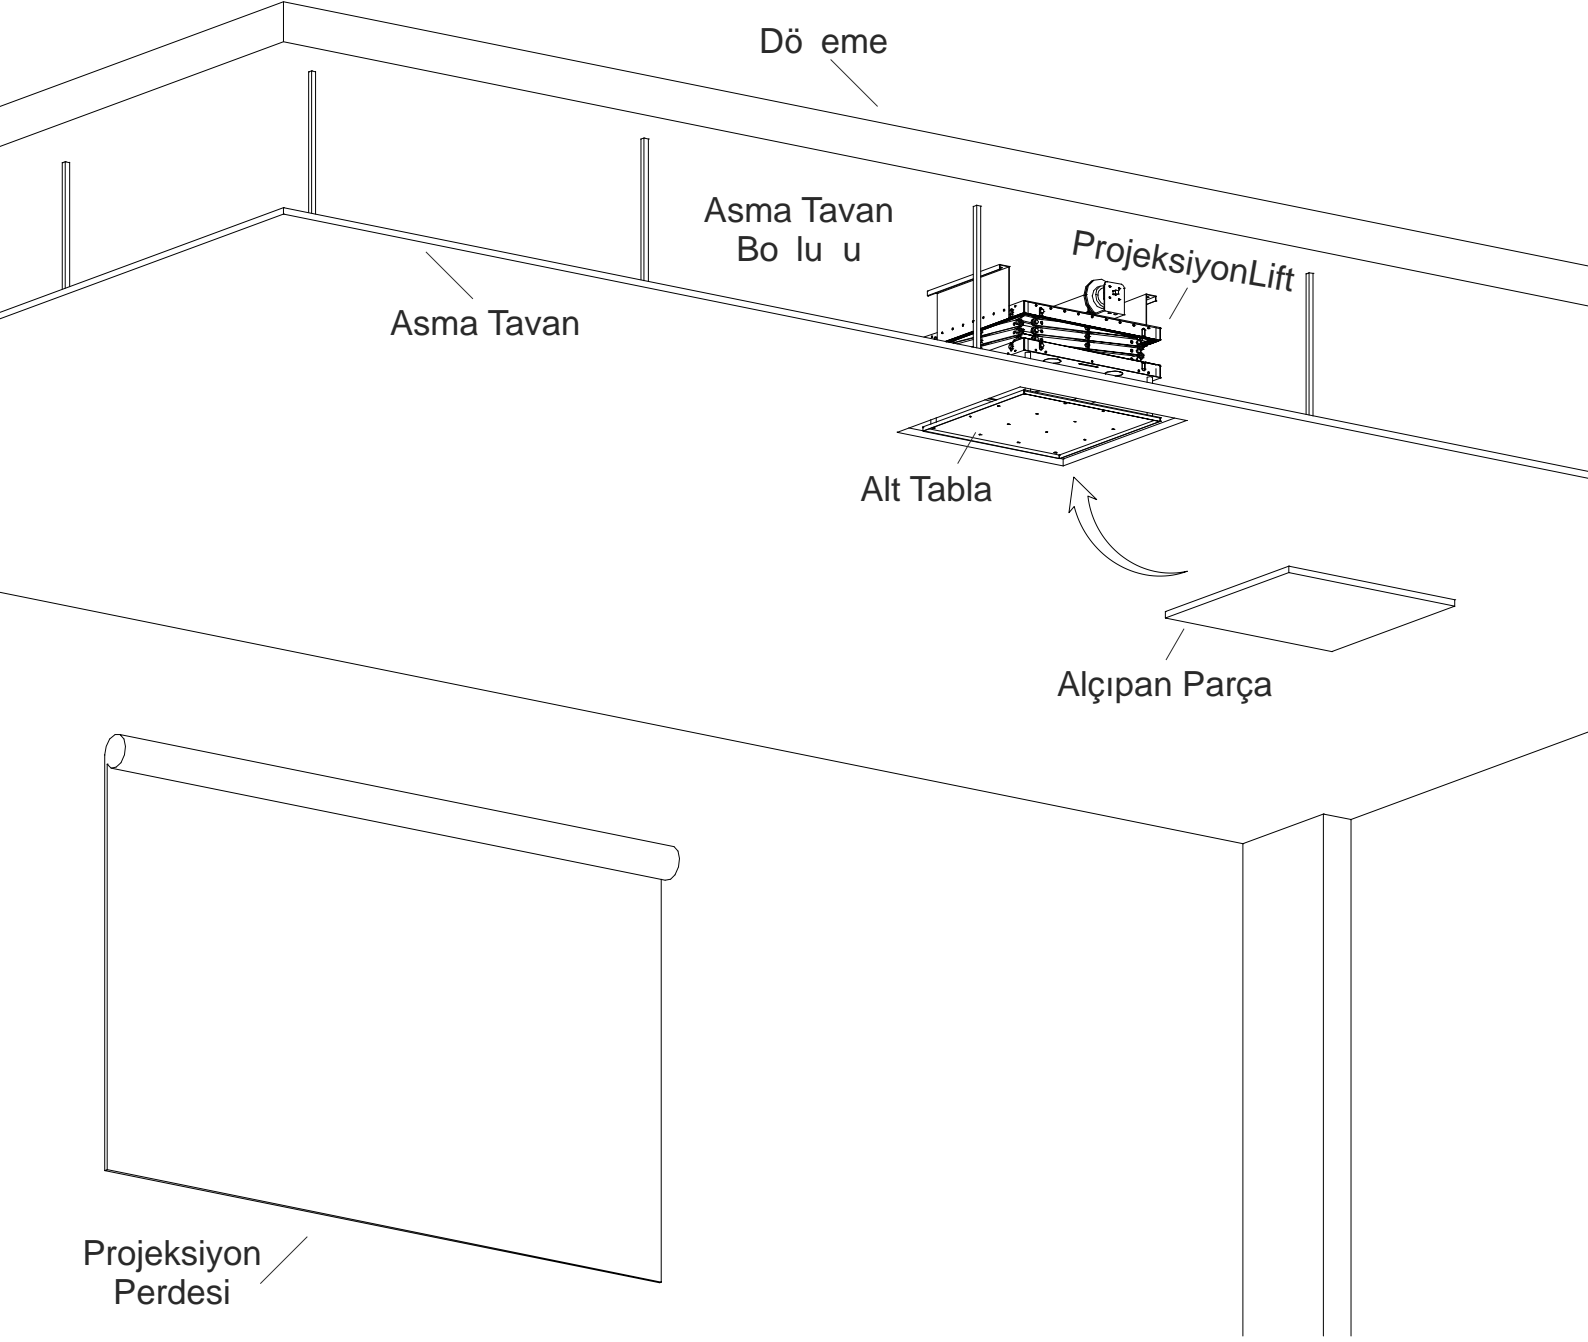

4

5

Alternatif Montaj Detayı

ProjeksiyonLift`in profillere asılması yeterli olacaktır.

6

Not: Dekoratif görüntü için ProjeksiyonLift alt tablasının iç ölçülerine uygun alçıpan parça kesilerek monte edilebilir.

7

D KKAT: Projeksiyon cihazının kablolarını geçi kapaklarından ıkararak ta ırma makaslarına plastik kelepe ile sabitlenmelidir.

9