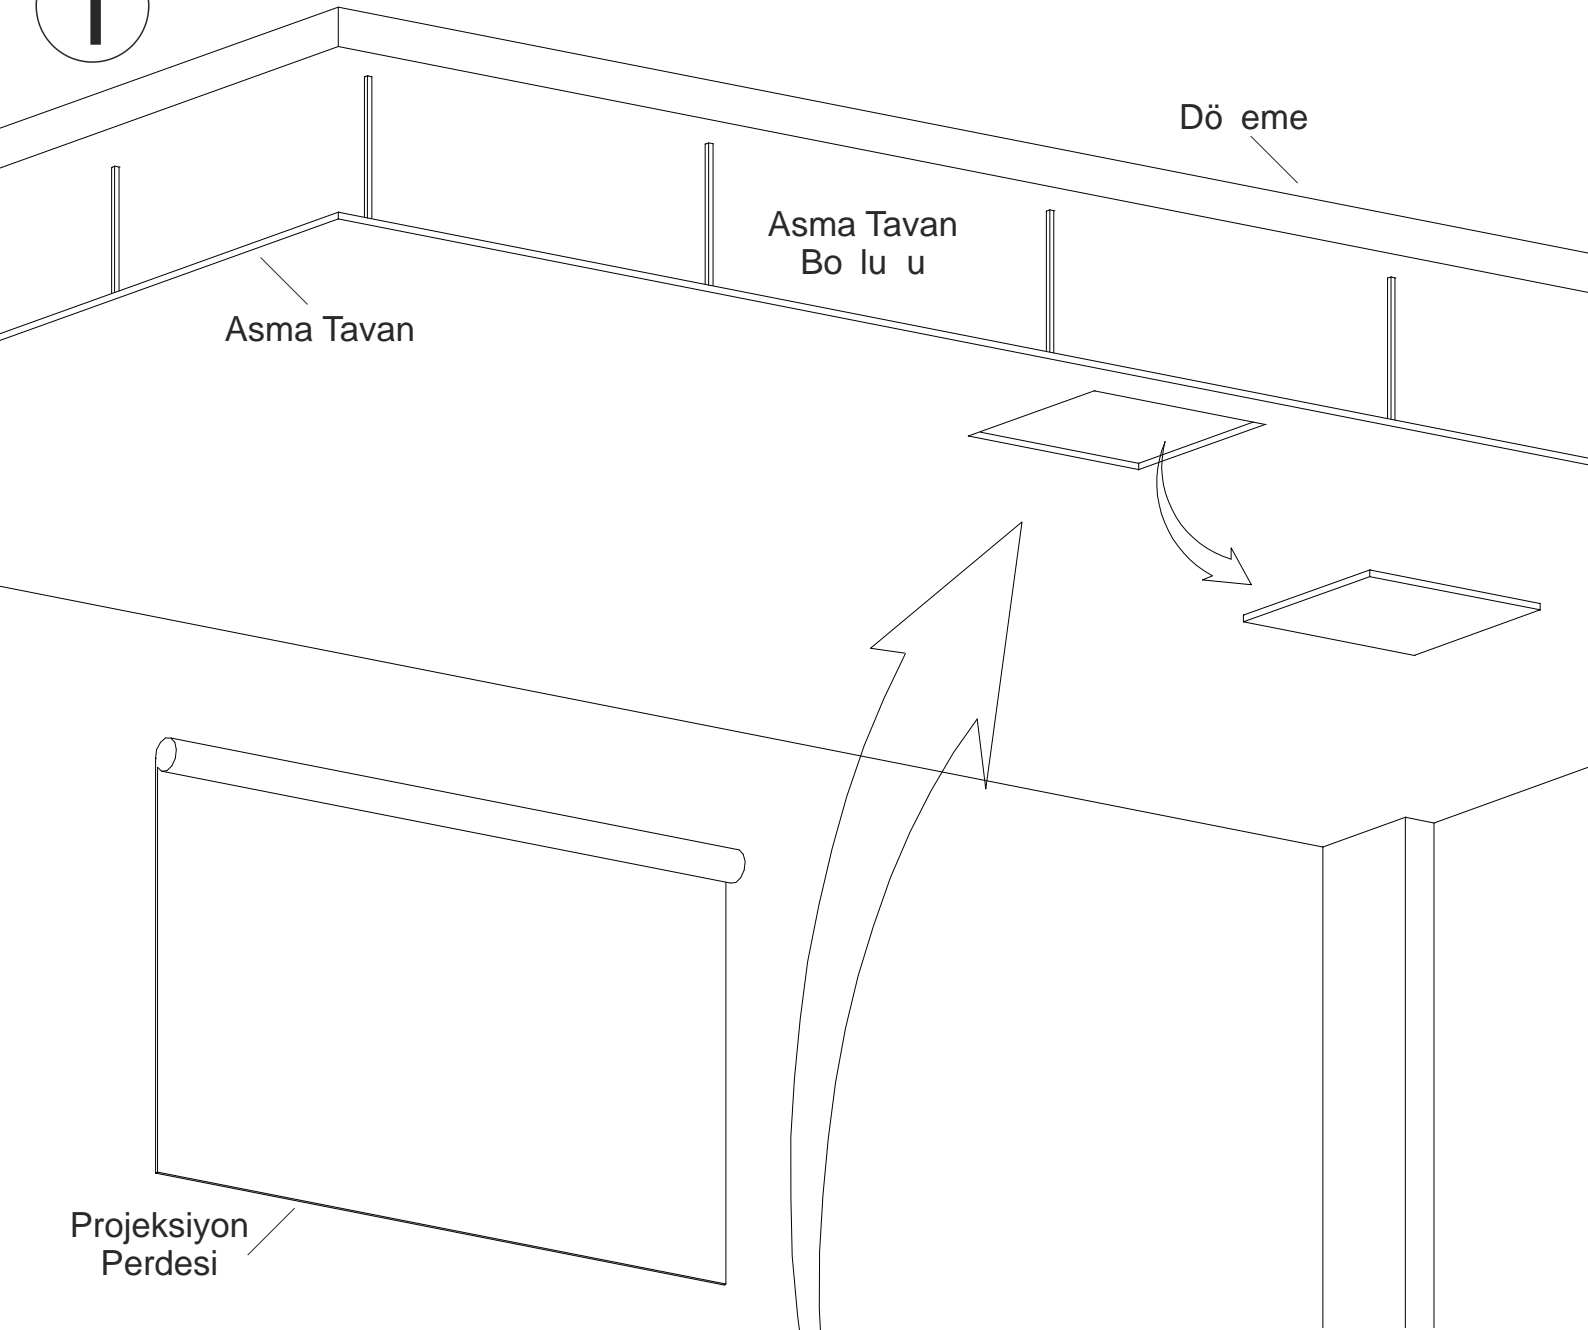

PlazmaLift®

ProjeksiyonLift

1x

1x

1x

1

2

3

4

5

Alternatif Montaj Detayı

ProjeksiyonLift`in profillere asılması yeterli olacaktır.

6

Not: Dekoratif görüntü için ProjeksiyonLift alt tablasının iç ölçülerine uygun alçıpan parça kesilerek monte edilebilir.

7

D KKAT: Projeksiyon cihazının kablolarını geçi kapaklarından ıkararak ta ırma makaslarına plastik kelepe ile sabitlenmelidir.

9